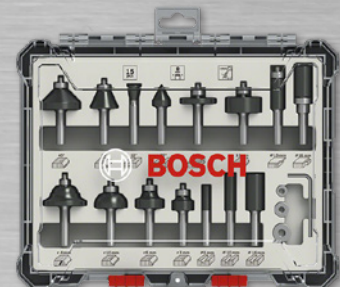

177228/D

ALLERLEI ATELIER

TOTALLIFTER
Material Handling Equipment

370⁰⁰ €

HANDPALLETTRUCK 143TA7741

Hefvermogen 2.000kg. Afm. vorken 540 x 1.500mm. Hefhoogte 85-200mm. Rubberen stuurwielen, tandem vorkwielen in polyurethaan. 90kg.