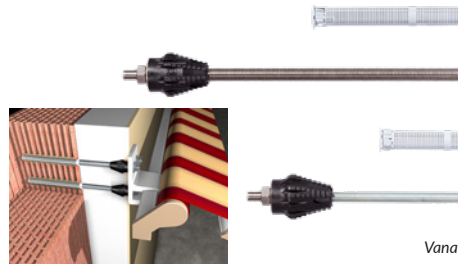

fischer

Vanaf 44²⁵ €

AFSTANDSMONTAGE THERMAX

Ook beschikbaar in M12en M16 Zi en A2. Thermax 12. Effectieve lengte van 62 tot 170mm. 51290 - 063681/D € 44²⁵
Thermax 16. Effectieve lengte van 62 tot 290mm. 51292 - 065868/D € 50⁰⁰